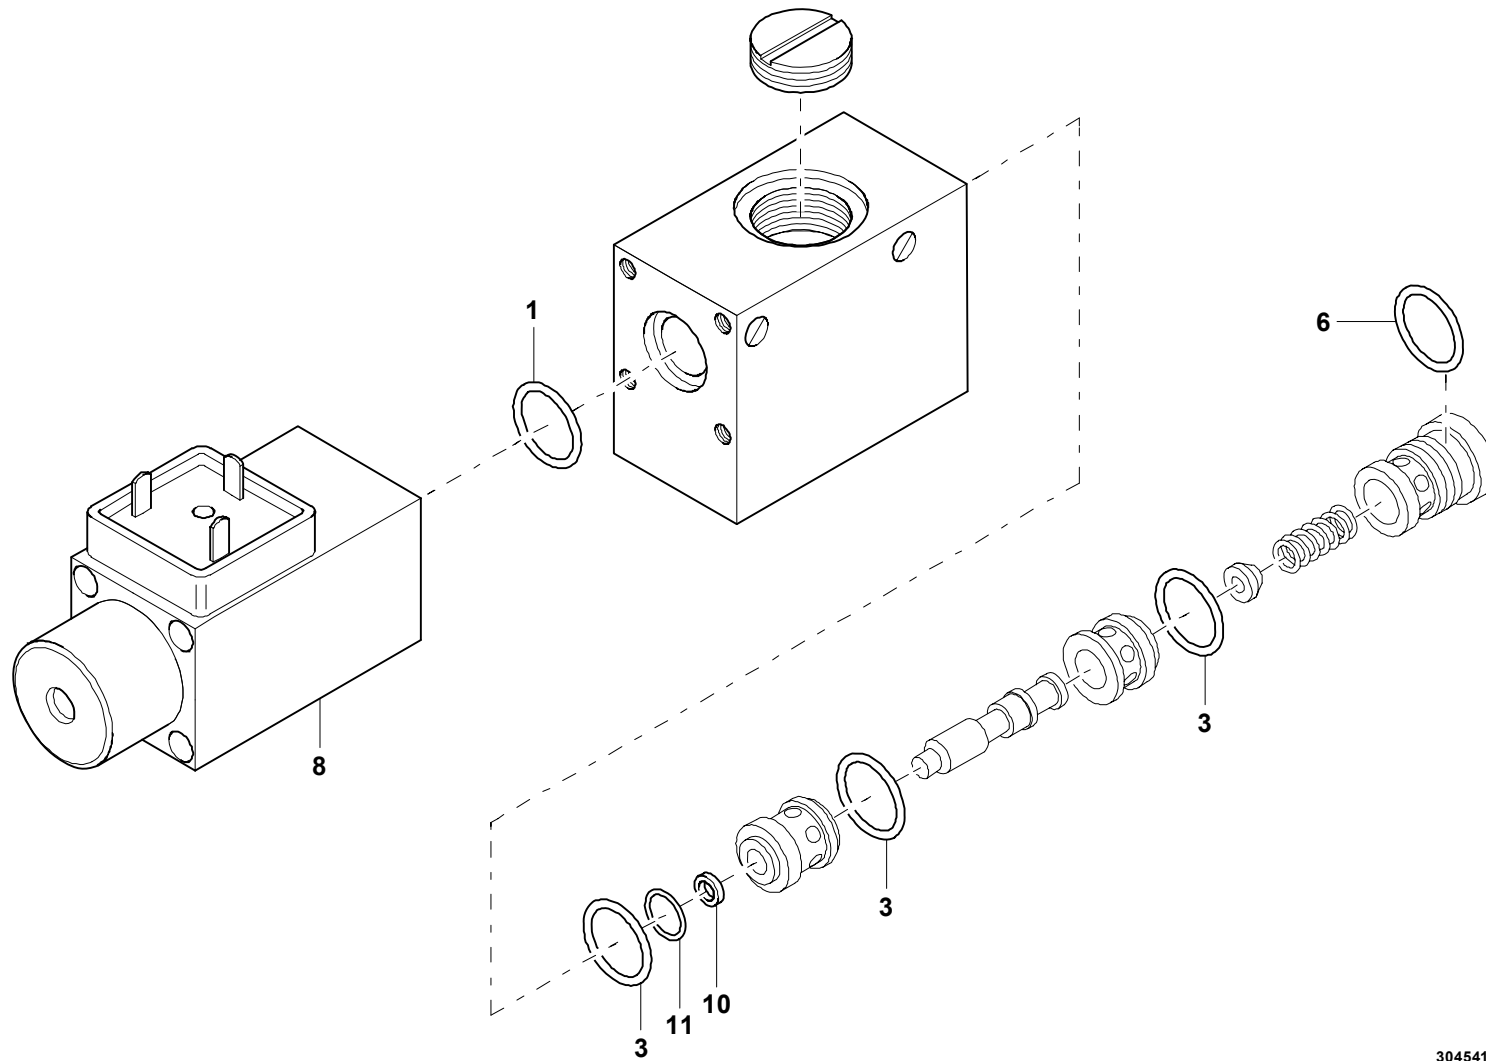

GROVEVENTIL
VALVEBILDТАFEL
PICTORIAL DISPLAY**GMK 4080**

02.04

3045414-ETL A

1/1

G 786

3045414-A-BL01-0204-0000